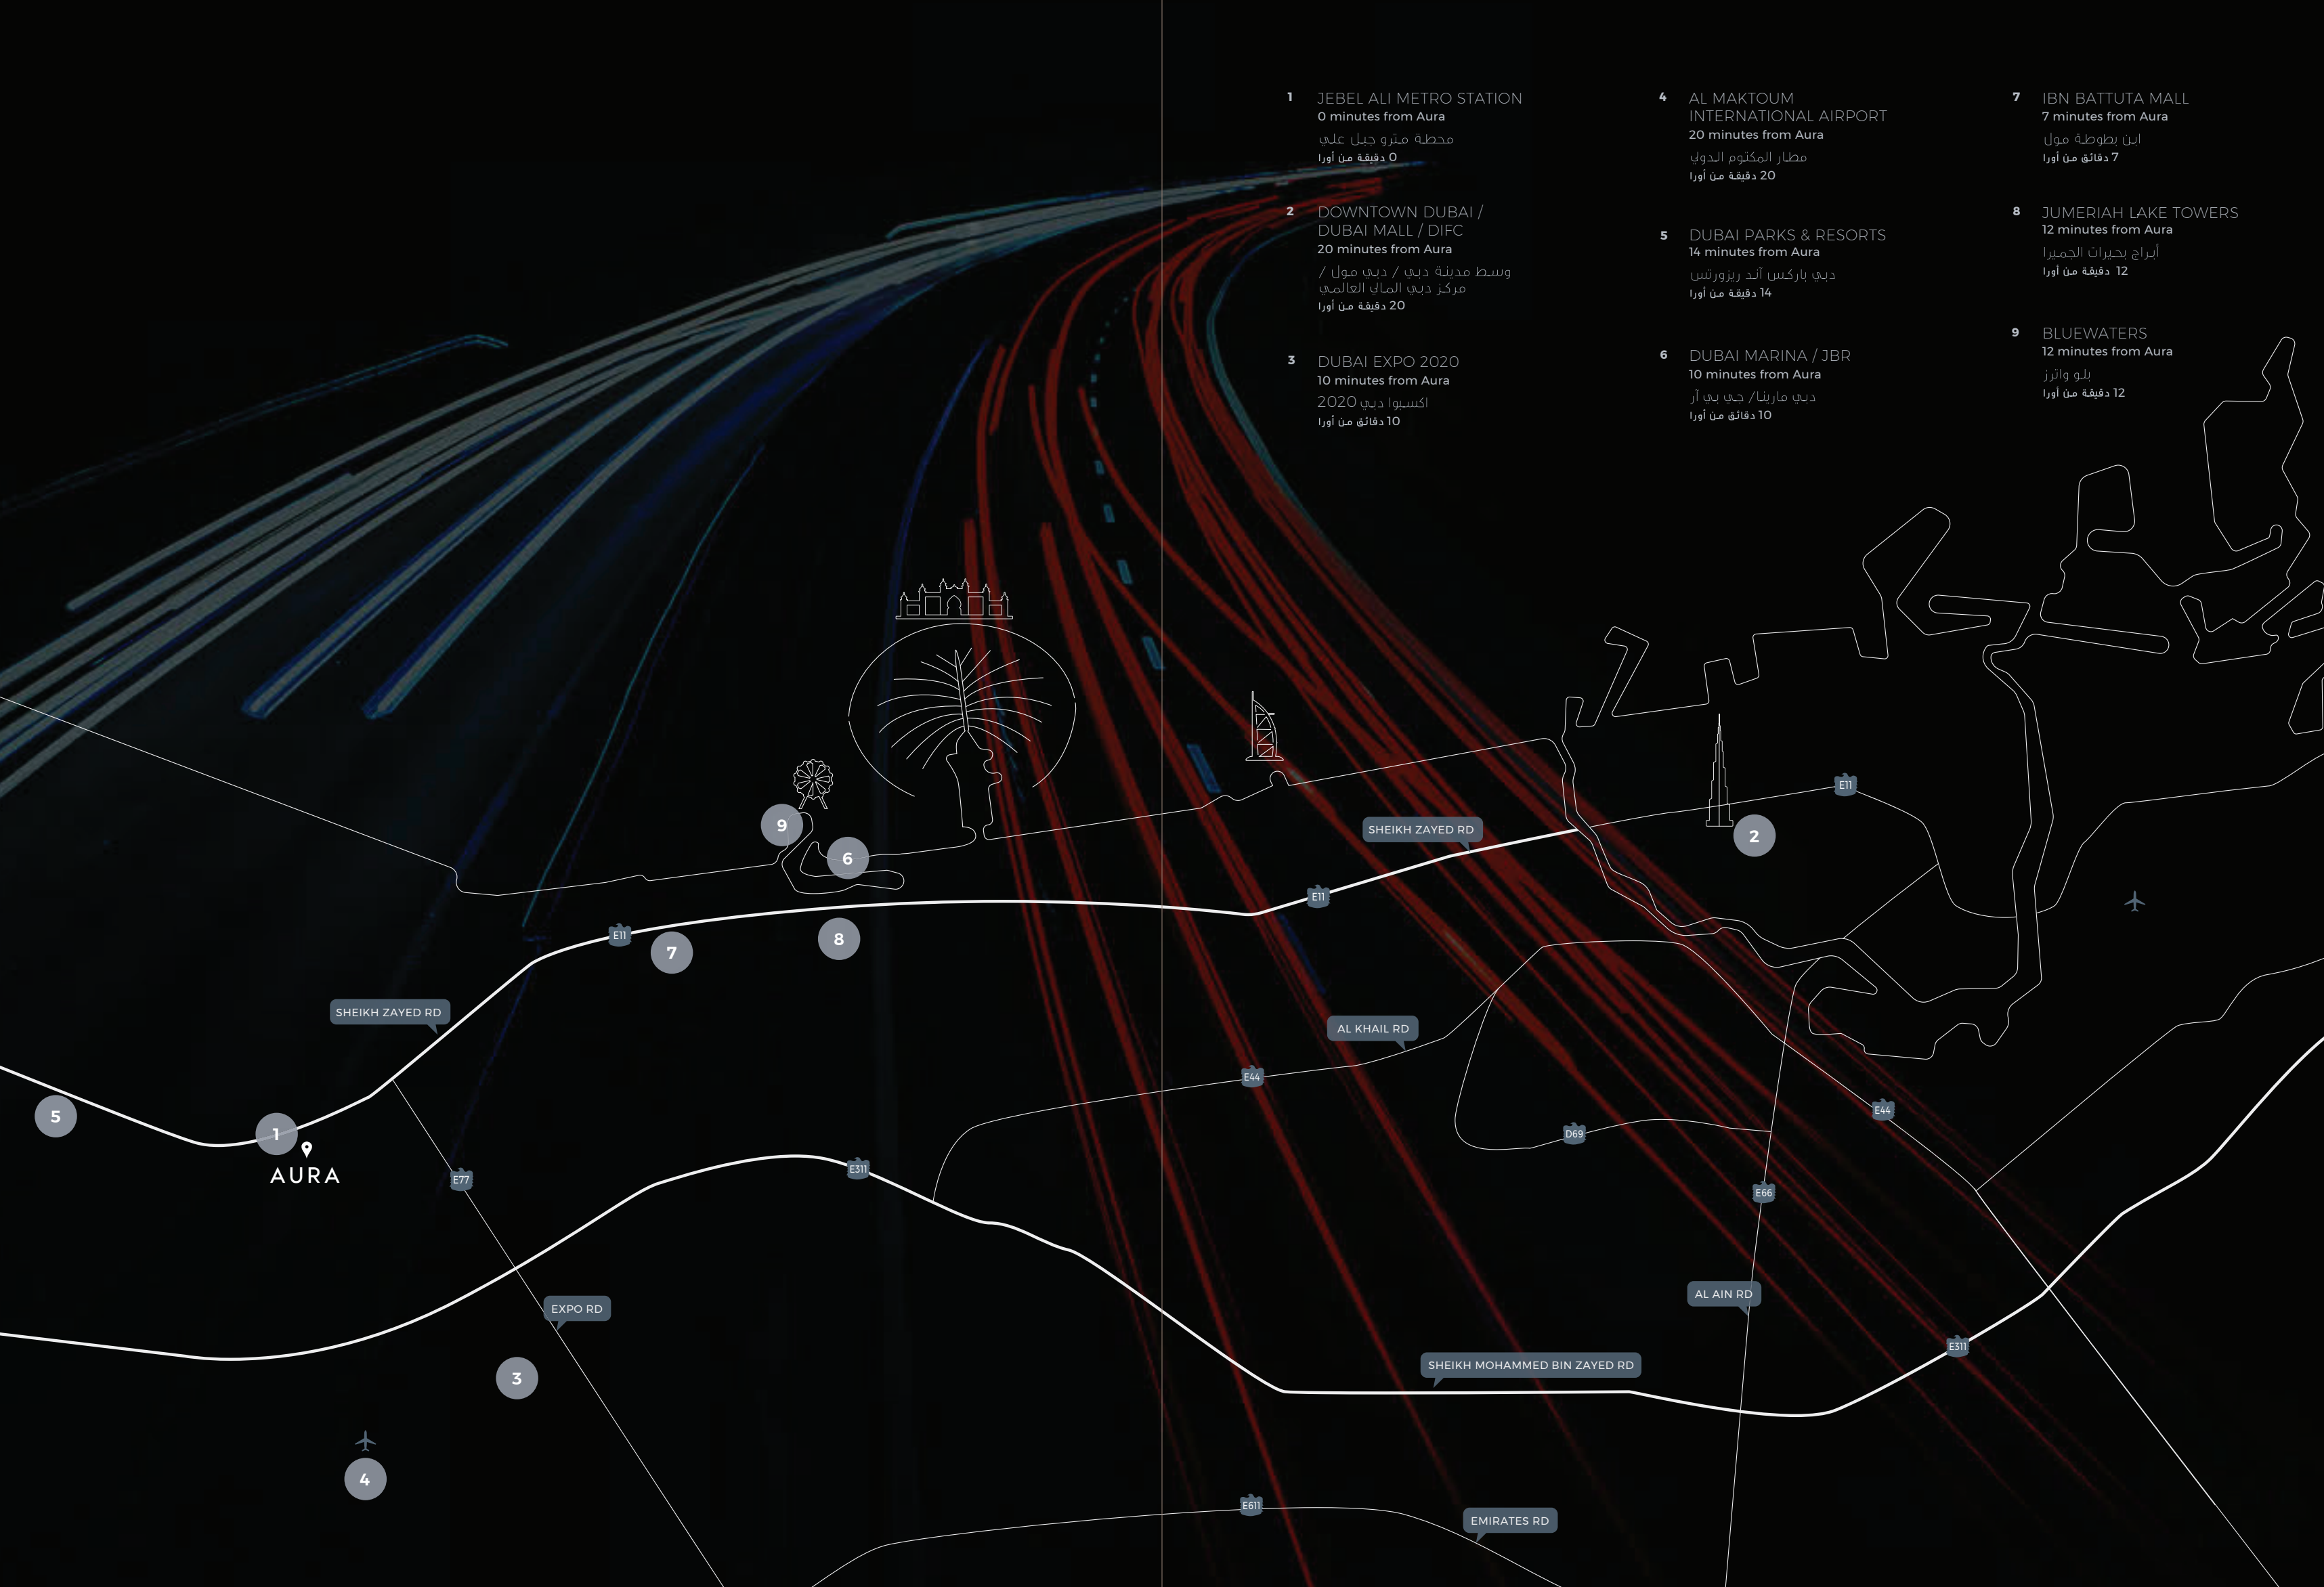

ZERO MINUTES AWAY FROM  
A NEW ADVENTURE, THE UAE EXCHANGE  
METRO STATION

على بعد صفر دقيقة من مغامرة جديدة،  
محطة مترو الامارات العربية المتحدة للصرافة

A futuristic, metallic robot hand is shown in a close-up, reaching out from the left side of the frame. The hand is highly detailed, with visible joints and a sleek, silver finish. The background is a deep blue space filled with numerous small, bright stars and several larger, glowing celestial bodies, creating a sense of vastness and wonder. The lighting is dramatic, highlighting the contours of the robot's hand against the dark, starry backdrop.

MINUTES AWAY FROM  
THE WORLD'S GREATEST SHOW,  
EXPO 2020 DUBAI

على بعد دقائق من  
الحدث الأروع في العالم،  
اكسبو 2020 دبي

MINUTES AWAY FROM  
FAMILY FUN-FILLED ADVENTURES,  
DUBAI PARKS AND RESORTS

على بعد دقائق من  
مغامرات عائلية ممتعة،  
دبي باركس آند ريزورتس

MINUTES AWAY FROM  
A NEW JOURNEY, AL MAKTOUM  
INTERNATIONAL AIRPORT

على بعد دقائق من  
رحلة جديدة، مطار  
المكتوم الدولي

1 JEBEL ALI METRO STATION  
0 minutes from Aura  
محطة مترو جبل علي  
0 دقيقة من أورا

2 DOWNTOWN DUBAI /  
DUBAI MALL / DIFC  
20 minutes from Aura  
وسط مدينة دبي / دبي مول /  
مركز دبي المالي العالمي  
20 دقيقة من أورا

3 DUBAI EXPO 2020  
10 minutes from Aura  
اكسبو 2020 دبي  
10 دقائق من أورا